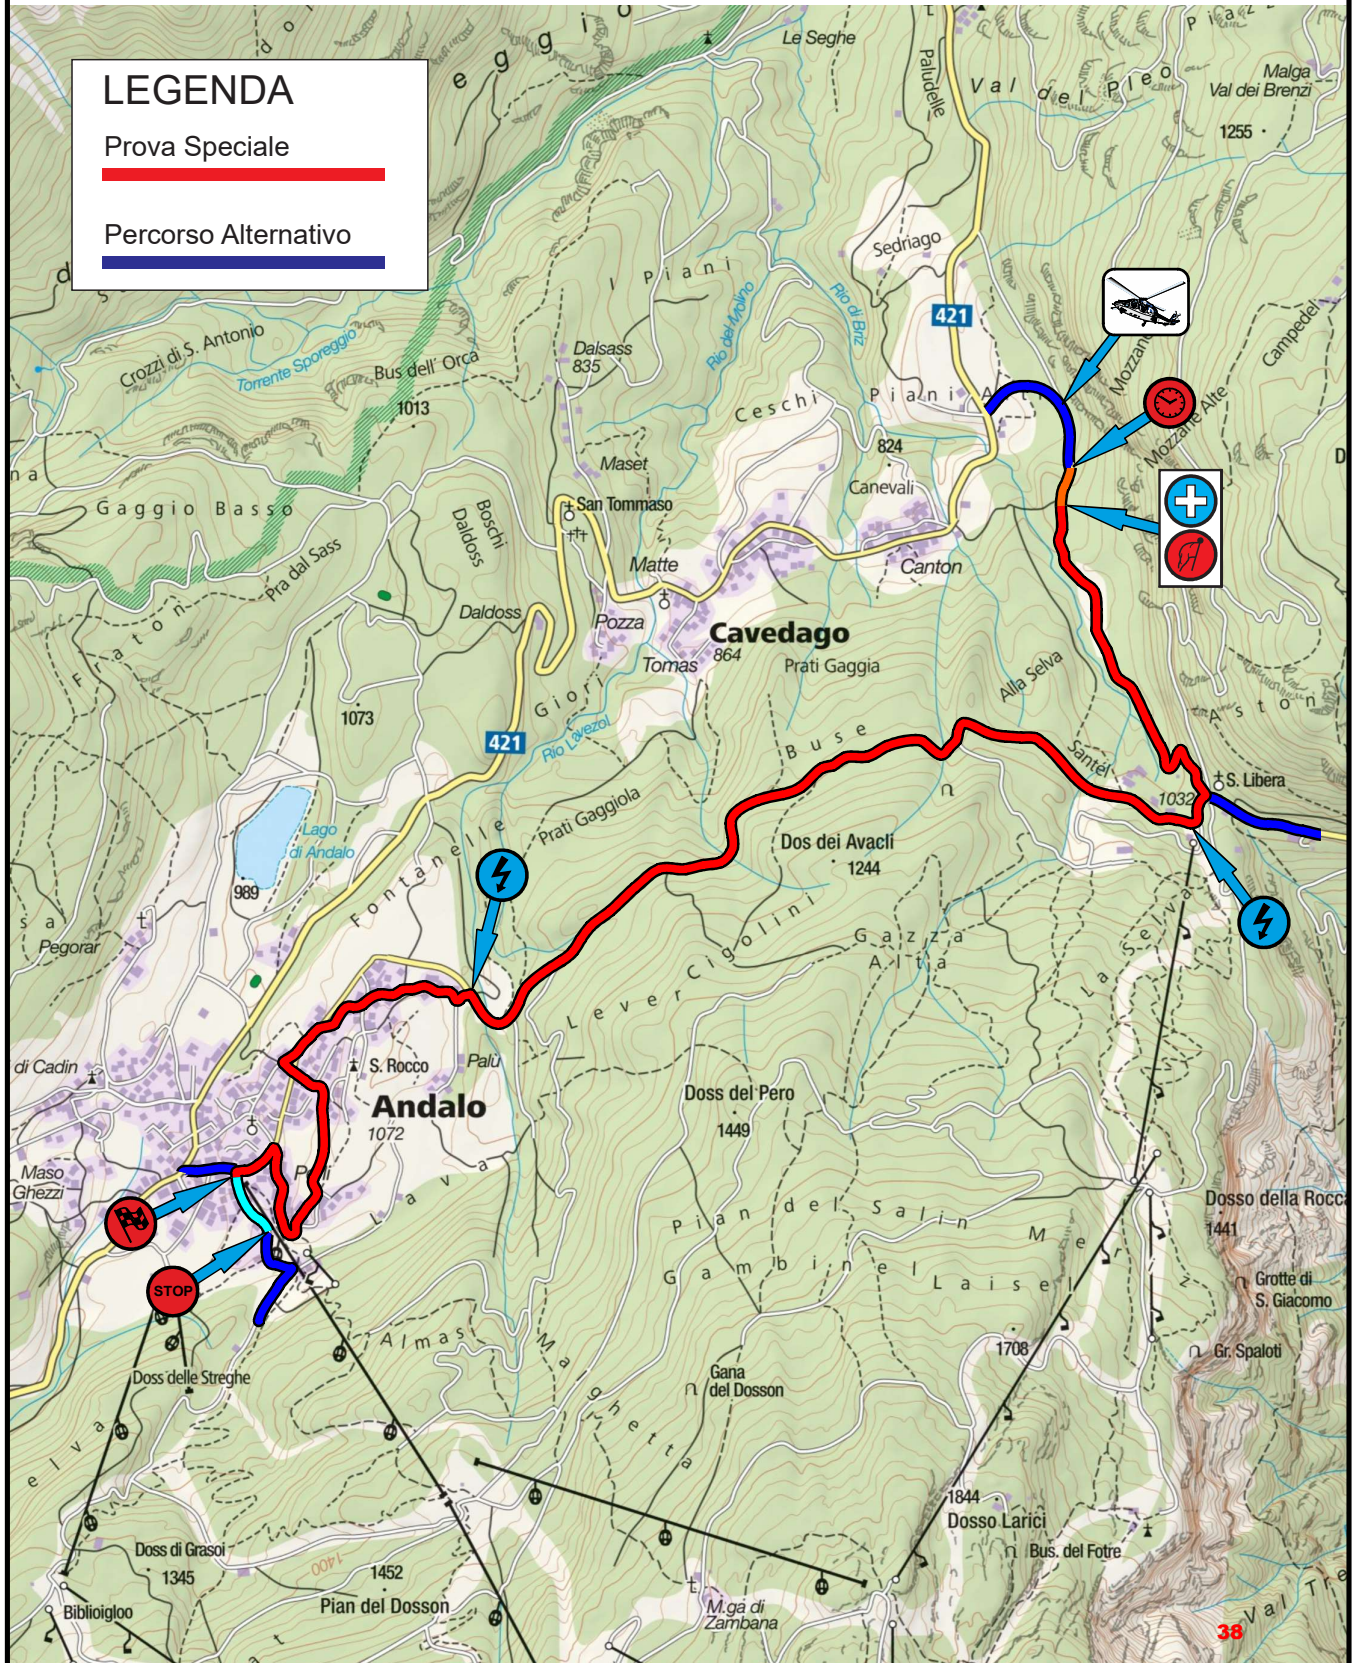

Lago di Molveno
Riordino 2

	PARTENZA		PROVA SPECIALE
	ARRIVO		TRASFERIMENTO
			SHAKEDOWN

Posizione	Km	GPS
Start P.S.	0,00	N 46°13'57" - E 11°03'28"
Fine P.S.	2,06	N 46°13'25" - E 11°03'09"
Stop P.S.	2,32	N 46°13'16" - E 11°06'06"

LEGENDA

Prova Speciale

Percorso Alternativo

Posizione	Km	GPS
C.O.	-0,07	N 46°11'14" - E 11°02'46"
Start P.S.	0,00	N 46°11'12" - E 11°02'46"
Intermedio 1	1,64	N 46°10'32" - E 11°03'09"
Intermedio 2	5,33	N 46°10'32" - E 11°01'00"
Fine P.S.	7,48	N 46°09'50" - E 11°00'18"
Stop P.S.	7,69	N 46°09'43" - E 11°00'24"

LEGENDA

Prova Speciale

Percorso Alternativo

Posizione	Km	GPS
C.O.	-0,10	N 46°13'56" - E 11°03'56"
Start P.S.	0,00	N 46°13'58" - E 11°03'49"
Intermedio 1	4,00	N 46°15'41" - E 11°05'07"
Fine P.S.	7,26	N 46°15'46" - E 11°04'43"
Stop P.S.	7,64	N 46°15'40" - E 11°04'29"

LEGENDA

Prova Speciale

Percorso Alternativo

Posizione	Km	GPS
C.O.	-0,08	N 46°14'30" - E 11°03'26"
Start P.S.	0,00	N 46°14'31" - E 11°03'23"
Intermedio 1	3,04	N 46°14'14" - E 11°01'52"
Intermedio 2	6,72	N 46°15'01" - E 11°01'33"
Intermedio 3	10,13	N 46°15'29" - E 11°01'57"
Fine P.S.	11,78	N 46°15'08" - E 11°02'23"
Stop P.S.	12,07	N 46°15'05" - E 11°02'35"