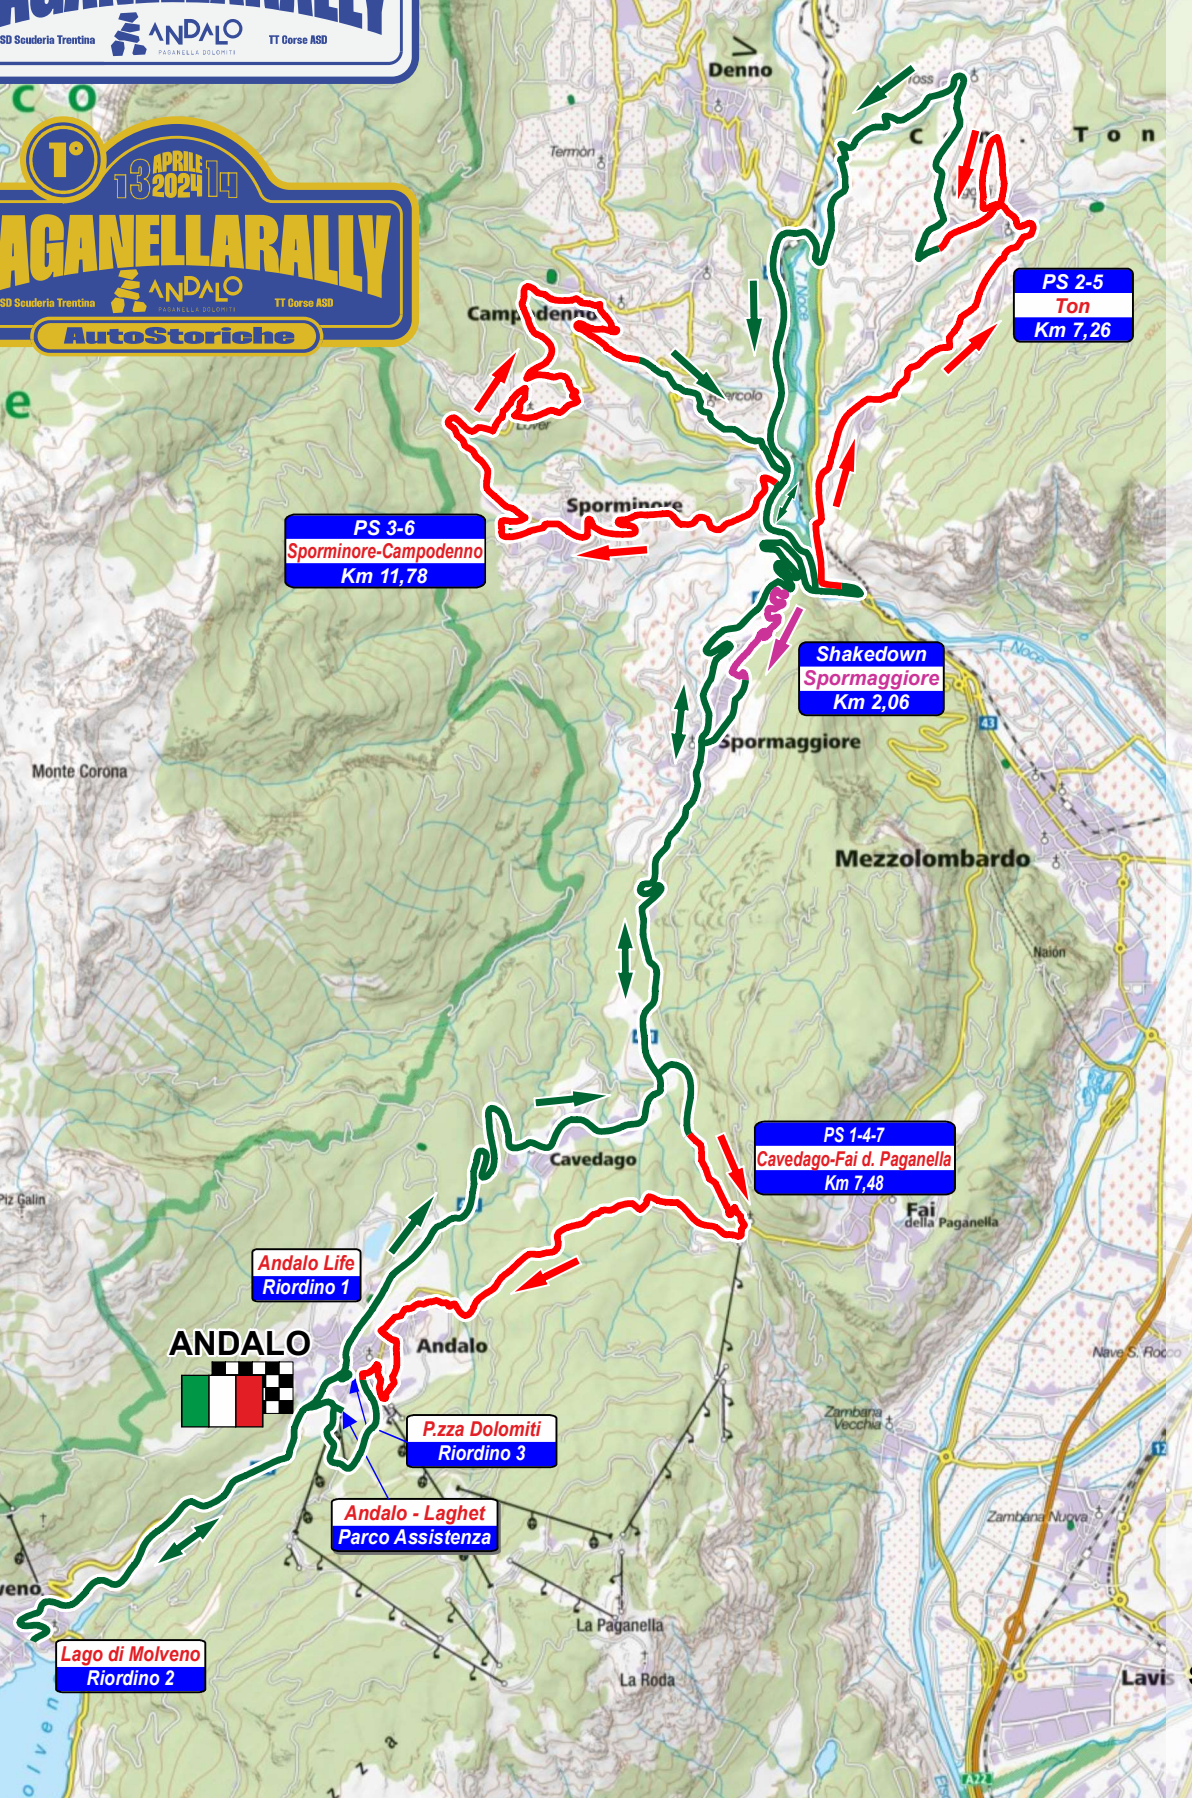

1°
13 APRILE 2024 14
PAGANELLARALLY
ASD Scuderia Trentina ANDALO TT Orse ASD

1°
13 APRILE 2024 14
PAGANELLARALLY
ASD Scuderia Trentina ANDALO TT Orse ASD
AutoStoriche

SCUDERIA TRENTINA

TT ORSE
ASSOCIAZIONE SPORTIVA

ANDALO

CAVEDAGO

FAI DELLA PAGANELLA

SPORMINORE

CAMPODENNO

TON

SPORMAGGIORE

4MOLVENO

PS 3-6
Sporminore-Campodenno
Km 11,78

PS 2-5
Ton
Km 7,26

Shakedown
Spormaggiore
Km 2,06

PS 1-4-7
Cavedago-Fai d. Paganella
Km 7,48

Andalo Life
Riordino 1

P.zza Dolomiti
Riordino 3

Andalo - Laghet
Parco Assistenza

Lago di Molveno
Riordino 2

	PARTENZA		PROVA SPECIALE
	ARRIVO		TRASFERIMENTO
			SHAKEDOWN

Posizione	Km	GPS
Start P.S.	0,00	N 46°13'57" - E 11°03'28"
Fine P.S.	2,06	N 46°13'25" - E 11°03'09"
Stop P.S.	2,32	N 46°13'16" - E 11°06'06"