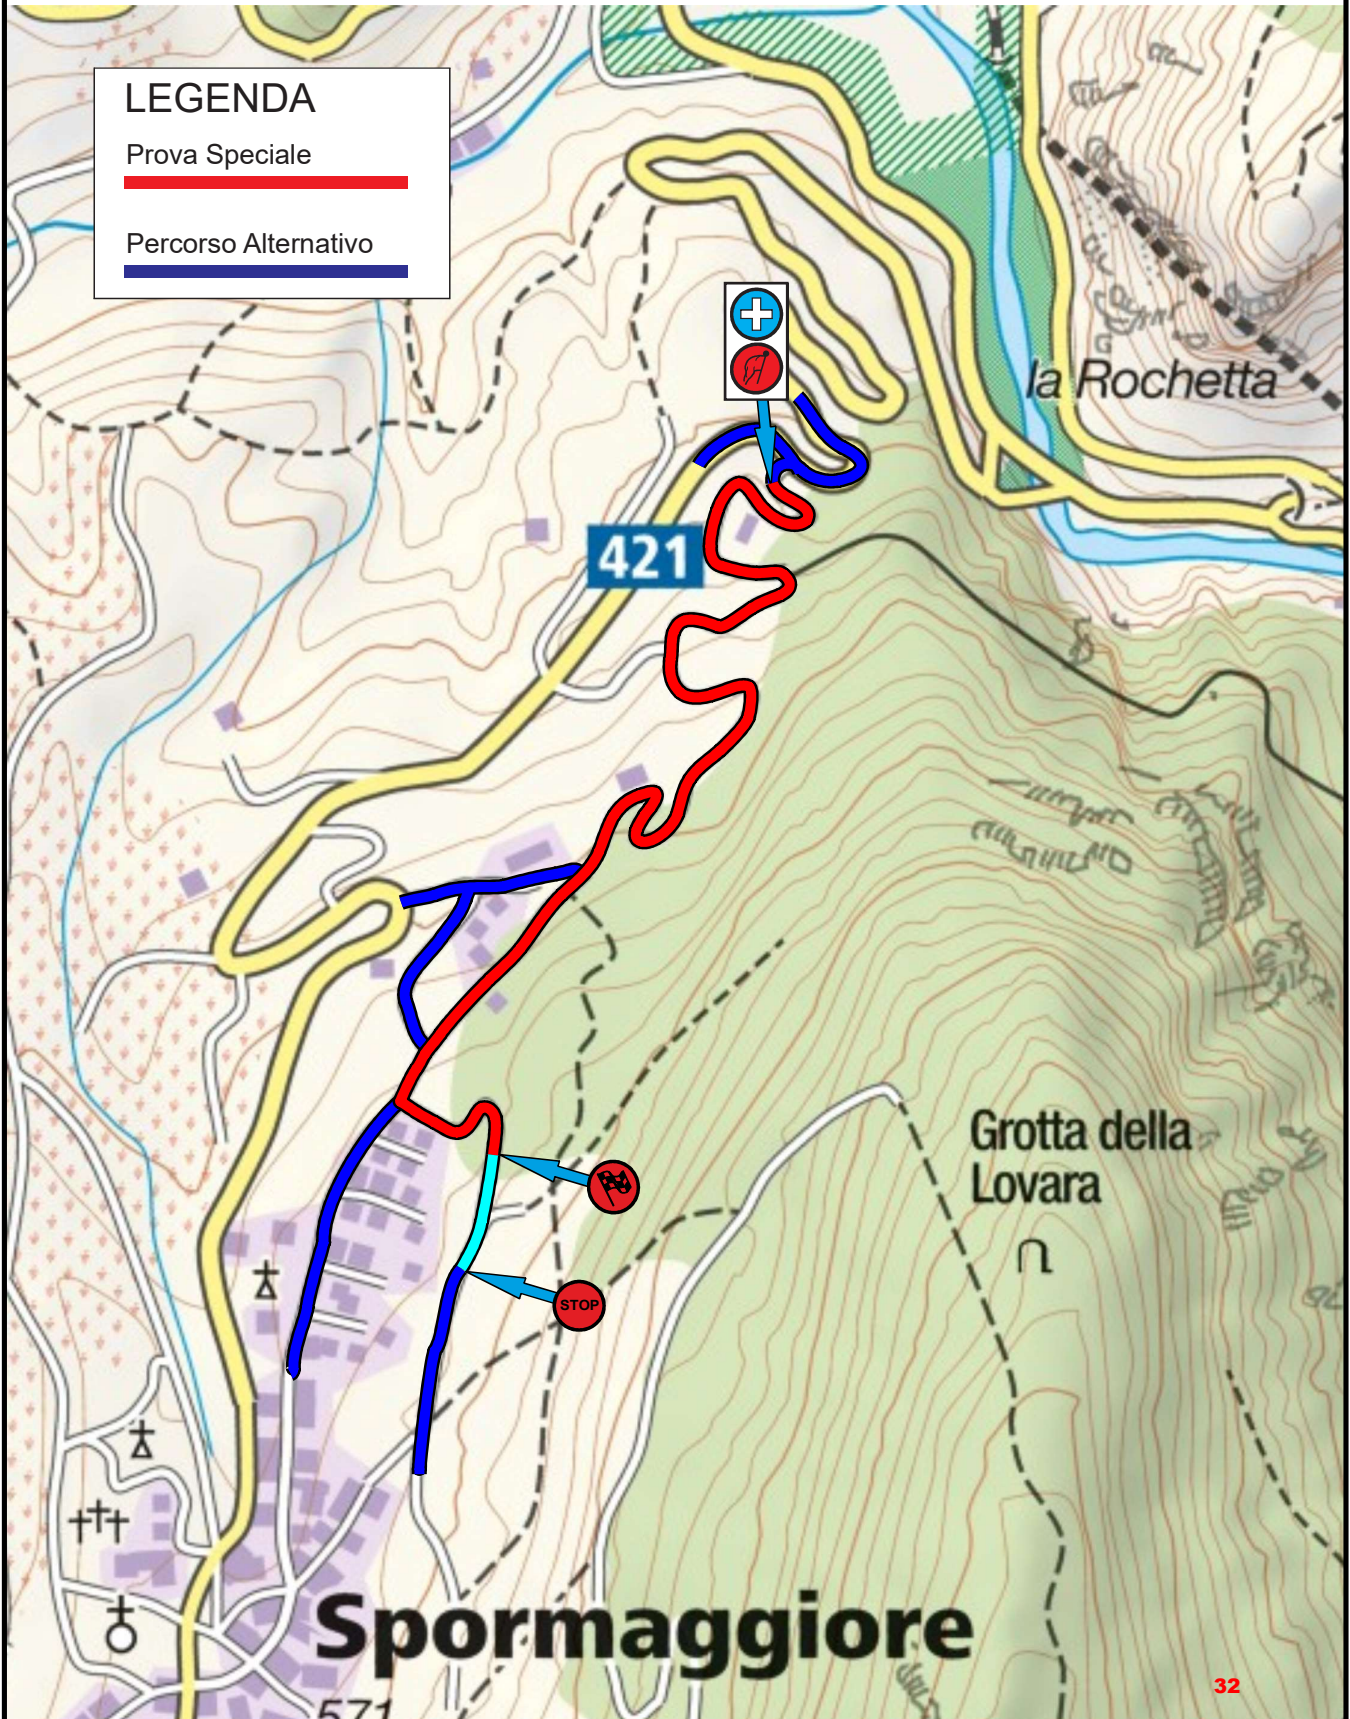

ANDALO

CAVEDAGO

FAI DELLA PAGANELLA

SPORMINORE

CAMPODENNO

TON

SPORMAGGIORE

4MOLVENO

Lago di Molveno
Riordino 2

	PARTENZA		PROVA SPECIALE
	ARRIVO		TRASFERIMENTO
			SHAKEDOWN

Posizione	Km	GPS
Start P.S.	0,00	N 46°13'57" - E 11°03'28"
Fine P.S.	2,06	N 46°13'25" - E 11°03'09"
Stop P.S.	2,32	N 46°13'16" - E 11°06'06"

LEGENDA

Prova Speciale

Percorso Alternativo

Posizione	Km	GPS
C.O.	-0,07	N 46°11'14" - E 11°02'46"
Start P.S.	0,00	N 46°11'12" - E 11°02'46"
Intermedio 1	1,64	N 46°10'32" - E 11°03'09"
Intermedio 2	5,33	N 46°10'32" - E 11°01'00"
Fine P.S.	7,48	N 46°09'50" - E 11°00'18"
Stop P.S.	7,69	N 46°09'43" - E 11°00'24"

LEGENDA

Prova Speciale

Percorso Alternativo

Posizione	Km	GPS
C.O.	-0,10	N 46°13'56" - E 11°03'56"
Start P.S.	0,00	N 46°13'58" - E 11°03'49"
Intermedio 1	4,00	N 46°15'41" - E 11°05'07"
Fine P.S.	7,26	N 46°15'46" - E 11°04'43"
Stop P.S.	7,64	N 46°15'40" - E 11°04'29"